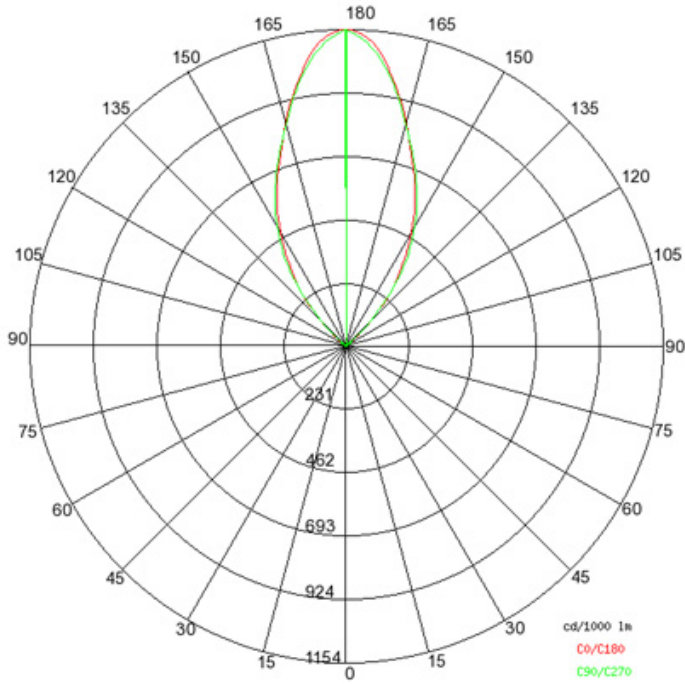

E10I0093-

PROJECT	
TYPE	
SPECIFIER	
QUANTITY	
DATE	

Emax/Emin	180°	
	90°	90° 0 m
78 / 22	Area: NAN x NAN	2 m
20 / 8	Area: NAN x NAN	4 m
9 / 4	Area: NAN x NAN	6 m
5 / 3	Area: NAN x NAN	8 m
4 / 2	Area: NAN x NAN	10 m
3 / 2	Area: NAN x NAN	12 m
	0°	
	C0-C180: 154° + 154°	C90-C270: 153° + 153°